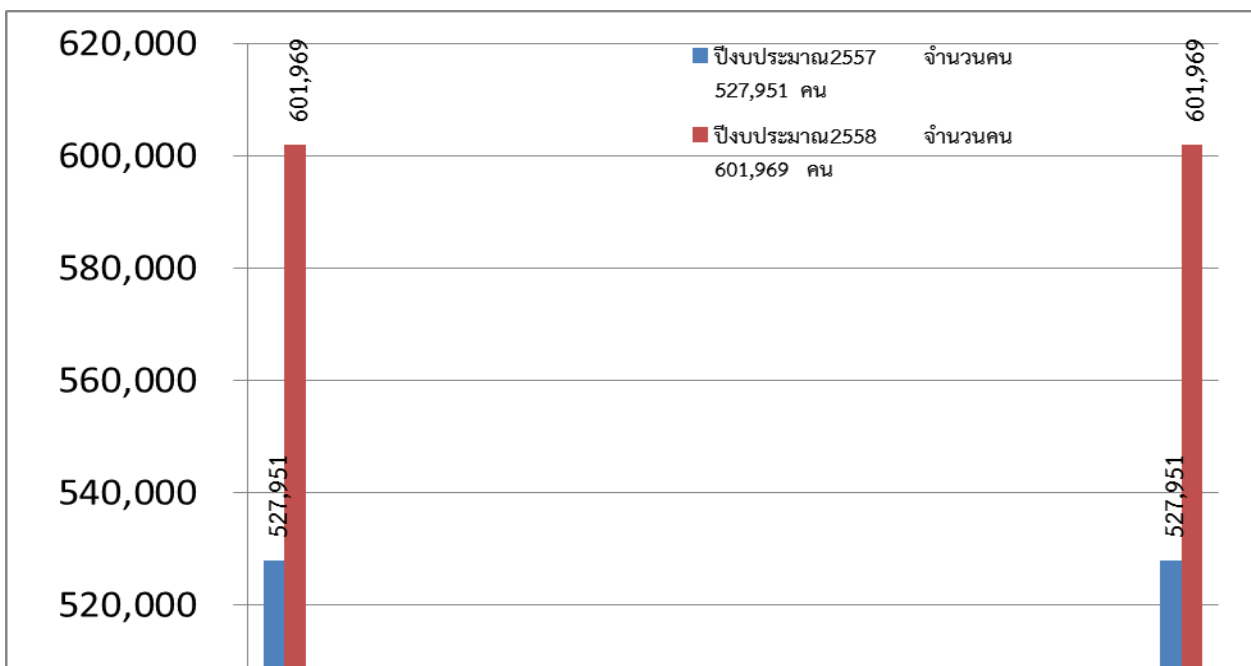

๕.๑.๓ รายงานสรุปจำนวนผู้เข้าชมสัตว์ทั้ง ๗ สวนสัตว์

องค์การสวนสัตว์ขอรายงานสรุปจำนวนผู้เข้าชมสวนสัตว์จำนวน ๗ สวนสัตว์ภายใต้การกำกับดูแลขององค์

ประจำเดือนตุลาคม ๒๕๕๗

- เดือนตุลาคม ๒๕๕๗ มีผู้เข้าชมจำนวน ๖๐๑,๙๖๙ คน
- เดือนกันยายน ๒๕๕๗ มีผู้เข้าชมจำนวน ๓๐๕,๖๙๗ คน

สรุป เดือนตุลาคม ๒๕๕๗ มีผู้เข้าชมมากกว่าเดือนกันยายน ๒๕๕๗ จำนวน ๒๙๖,๒๗๒ คนคิดเป็นร้อยละ

เปรียบเทียบ ปีงบประมาณ ๒๕๕๗

- เดือนตุลาคม ๒๕๕๖ มีผู้เข้าชมจำนวน ๕๒๗,๙๕๑ คน
- เดือนกันยายน ๒๕๕๖ มีผู้เข้าชมจำนวน ๓๘๗,๒๖๑ คน

สรุป เดือนตุลาคม ๒๕๕๖ มีผู้เข้าชมมากกว่าเดือนกันยายน ๒๕๕๖ จำนวน ๑๔๐,๖๙๐ คนคิดเป็นร้อยละ

(รายละเอียดปรากฏตามเอกสารแนบ)

หมายเหตุ ตัวชี้วัดนี้ จะแฝงอยู่ในหัวข้อที่ ๒ ผลการดำเนินงานของรัฐวิสาหกิจตัวชี้วัดทางการเงินรายได้
จึงเสนอที่ประชุมเพื่อทราบ
มติที่ประชุม

เจ้าของที่รับผิดชอบ : สำนักยุทธศาสตร์และแผน

กราฟแสดงผลผู้เข้าชมสวนสัตว์จำนวน ๗ สวนสัตว์ภายใต้การกำกับดูแลขององค์การสวนสัตว์